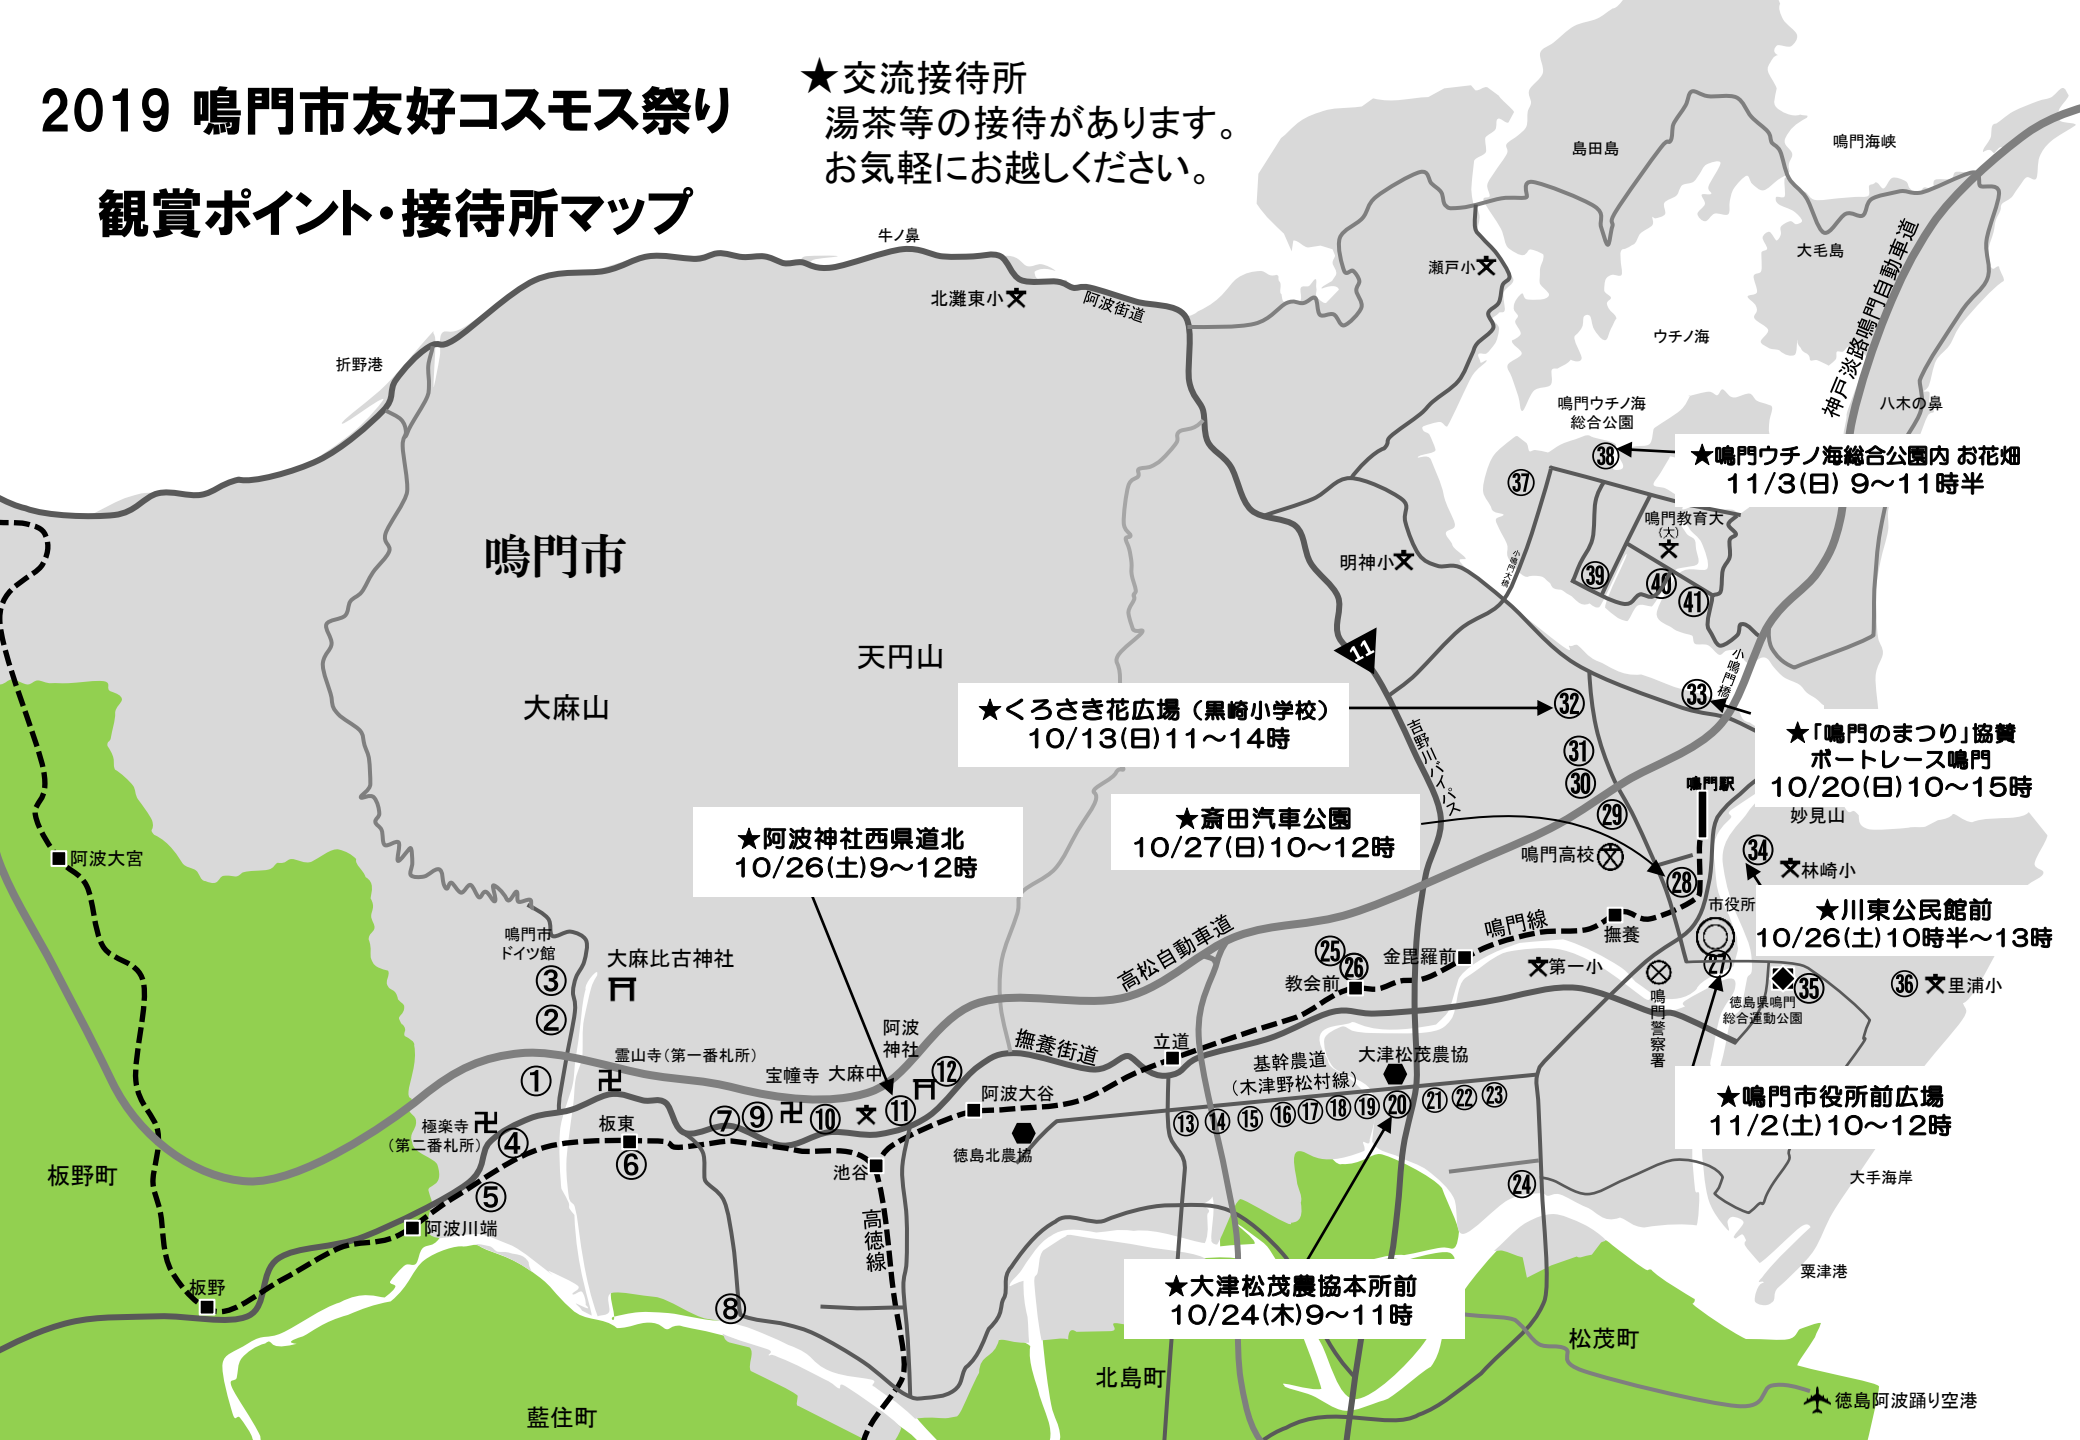

# 2019 鳴門市友好コスモス祭り

## 観賞ポイント・接待所マップ

★交流接待所  
湯茶等の接待があります。  
お気軽にお越しください。

鳴門市

大麻山

天円山

島田島

鳴門海峡

大毛島

ウチノ海

八木の鼻

鳴門ウチノ海総合公園

★鳴門ウチノ海総合公園内 お花畑  
11/3(日) 9~11時半

★くろさき花広場(黒崎小学校)  
10/13(日) 11~14時

★阿波神社西県道北  
10/26(土) 9~12時

★斎田汽車公園  
10/27(日) 10~12時

★「鳴門のまつり」協賛  
ボートレース鳴門  
10/20(日) 10~15時  
妙見山

北島町

松茂町

大手海岸

粟津港

徳島阿波踊り空港