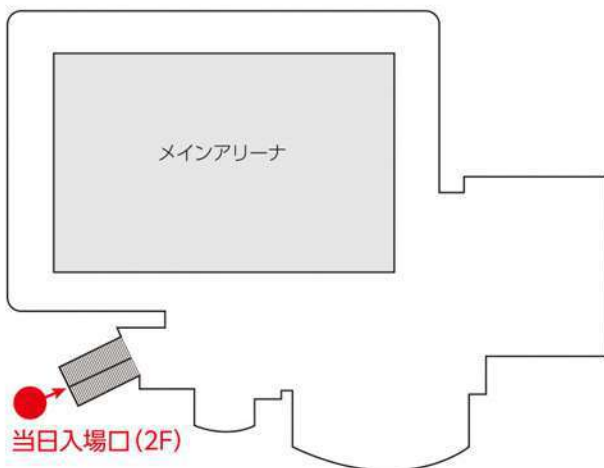

■会場案内

鳴門・大塚スポーツパーク内
アミノバリューホール

〒772-0017
鳴門市撫養町立岩字四枚61番地

下記のコードで
Googleマップ
に表示されます

※自由席・ファミリー割：必ず一緒にご入場ください。別々でのご入場は出来ません。
 ※未就学児のご入場は無料となります。指定席・自由席に関わらず、保護者のお膝の上でご観戦ください。但し、座席が必要な場合は有料となります。
 ※車椅子でご来場のお客様は、自由席をご購入ください。介添者は1名様まで無料となります。2名様目からは同様の席種をご購入ください。
 なお、ご購入後に公式HPの問い合わせメール宛てに日付・会場・付き添い人数のご連絡をお願いいたします。

■入場口案内

(アミノバリューホール)

※当日は全席種、上記の階段より入場(2F)となります。
入場後は、スタッフの指示に従って各席種にご移動ください。

■座席案内

※アリーナサイド(エリア指定)は南北変更になる場合があります。