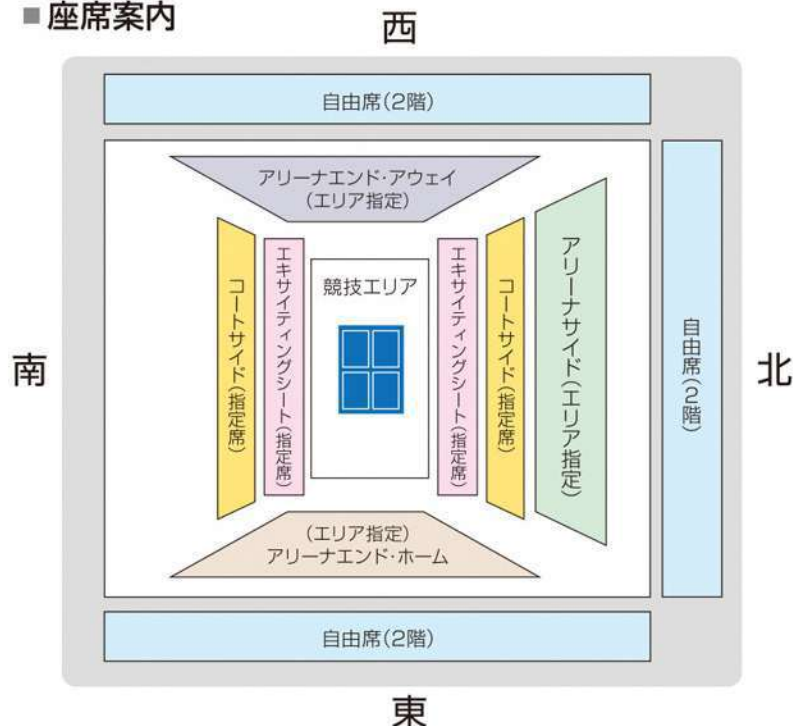

■会場案内

鳴門・大塚スポーツパーク内
アミノバリューホール

〒772-0017
鳴門市撫養町立岩字四枚61番地

下記のコードで
Googleマップ
に表示されます

※自由席・ファミリー割：必ず一緒にご入場ください。別々でのご入場は出来ません。
 ※未就学児のご入場は無料となります。指定席・自由席に関わらず、保護者のお膝の上でご観戦ください。但し、座席が必要な場合は有料となります。
 ※車椅子でご来場のお客様は、自由席をご購入ください。介添者は1名様まで無料となります。2名様目からは同様の席種をご購入ください。
 なお、ご購入後に公式HPの問い合わせメール宛てに日付・会場・付き添い人数のご連絡をお願いいたします。

■入場口案内

(アミノバリューホール)

※当日は全席種、上記の階段より入場(2F)となります。
入場後は、スタッフの指示に従って各席種にご移動ください。

■座席案内

※アリーナサイド(エリア指定)は南北変更になる場合があります。