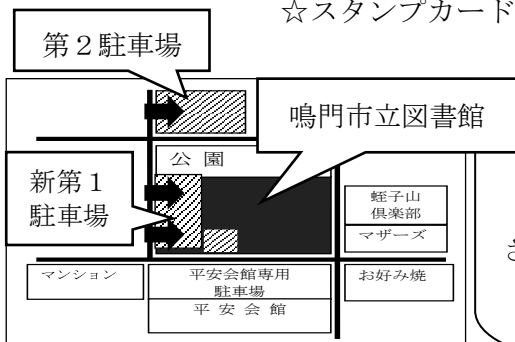

◆ 費用 ◆

300円

資料代ほか含む
当日受付にて集金

◆ 持ち物 ◆

スマートフォン

ドコモ以外でもOK

☆スタンプカードをお持ちの方はご持参ください。

5月にリニューアル OPEN した
鳴門市立図書館では

第1駐車場が館庭内に移転!

さらに **1Fロビーにエレベーター誕生!**

会場への移動がスムーズになりました。

どうぞお気軽にお越しください。

車でお越しの方は、館庭内西側の**新第1駐車場**
もしくは、図書館北側の**第2駐車場**をご利用ください。

旧第1駐車場に駐車しないでください。(平安会館さん専用です)

■ 申込先 & 問合せ先 / 認定NPO法人「ふくろうの森」事務所

☆事務所所在地 / 〒772-0011 鳴門市撫養町大桑島字蛭子山49番地 鳴門市立図書館2F多目的会議室横